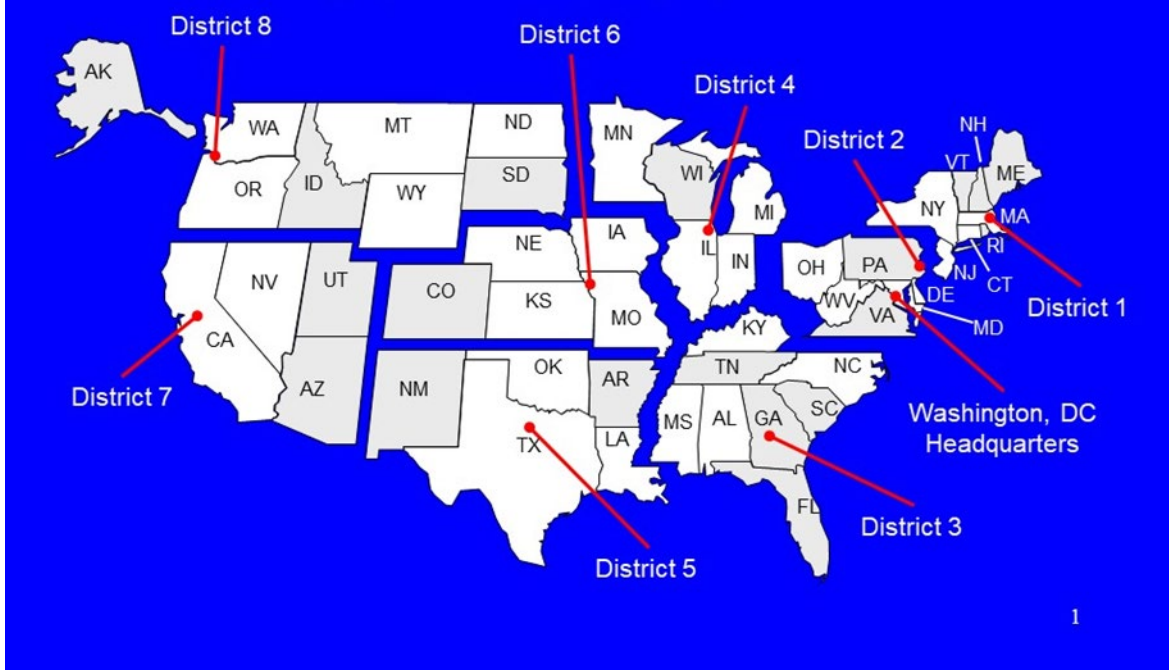

Federal Railroad Administration

Highway-Rail Grade Crossing & Trespassing Outreach Team

District	Contact	District	Contact
1	Lou Frangella Lou.Frangella@dot.gov (617) 686-7374	5	Richard Washington Richard.Washington@dot.gov (318) 364-7229
2	Rodney Whaley Rodney.Whaley@dot.gov (610) 662-1247	6	Andrew Toland Andrew.Toland@dot.gov (406) 598-5236
3	Elizabeth Hudd Elizabeth.Hudd@dot.gov (770) 375-9634	7	Dale Davidson Dale.Davidson@dot.gov (206) 963-7143
4	Tina Blumenberg Tina.blumenberg@dot.gov (312) 502-1605	8	Tammy Wagner Tammy.Wagner@dot.gov (815) 715-6034